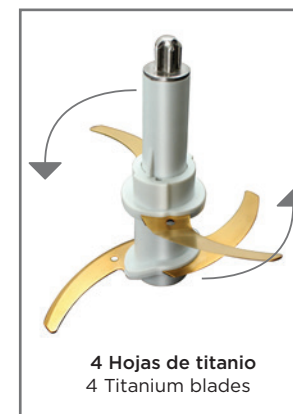

ES PICADORA CON RECIPIENTE DE VIDRIO

- Para picar verduras, carne, fruto seco, pimienta y hielo
- Recipiente de vidrio de 1.5L para una mejor higiene
- 4 cuchillas de Titanio
- Engranaje metal
- Protección contra sobrecalentamiento
- Botón gigante de puesta en marcha
- Fácil limpieza
- Patas anti-deslizantes
- **Tensión / frecuencia:** 220-240V - 50/60Hz
- **Potencia:** 400W

EN FOOD CHOPPER WITH GLASS BOWL

- Perfect for chopping all types of meat, vegetables, nuts, pepper and even for crushing ice
- Glass bowl of 1.5L for better hygiene
- 4 titanium coated blades
- Metal gear
- Overheat protection
- Big lid press button
- Easy cleaning
- Anti-skid base
- **Voltage / Frequency:** 220-240V - 50/60Hz
- **Power:** 400W

FR HACHOIR AVEC BOL EN VERRE

- Parfait pour couper tous les types de viande, légumes, noix, poivre et même pour broyer la glace
- Bol en verre de 1,5L pour une meilleure hygiène
- 4 lames revêtues de titane
- Engrenage métallique
- Protection contre la surchauffe
- Grand bouton-poussoir
- Nettoyage facile
- Base antidérapante
- **Tension / Fréquence:** 220-240V - 50/60Hz
- **Puissance:** 400W

PT PICADORA COM TIGELA DE VIDRO

- Perfeito para cortar todos os tipos de carne, legumes, nozes, pimenta e até mesmo para esmagar o gelo
- Tigela de vidro de 1.5L para melhor higiene
- 4 lâminas revestidas de titânio
- Engrenagem de metal
- Proteção contra o superaquecimento
- Botão de pressão grande tampa
- Limpeza fácil
- Base antiderrapante
- **Tensão / Frequência:** 220-240V - 50/60Hz
- **Consumo de energia:** 400W