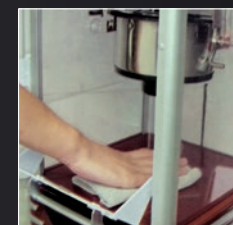

SOGO®

Human Technology

MÁQUINA PALOMITERA

310W

POTENCIA

2,5oz

CAPACIDAD

8

TAZAS DE
PALOMITAS

ACERO
INOX

RECIPIENTE

Retro

SS-11350
www.sogo.es