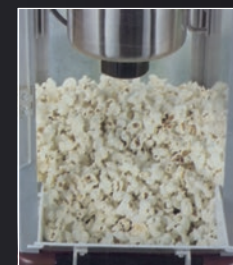

SOGO®

Human Technology

MÁQUINA PALOMITERA

310W

POTENCIA

2,5oz

CAPACIDAD

8

TAZAS DE
PALOMITAS

ACERO
INOX

RECIPIENTE

Retro

SS-11350
www.sogo.es